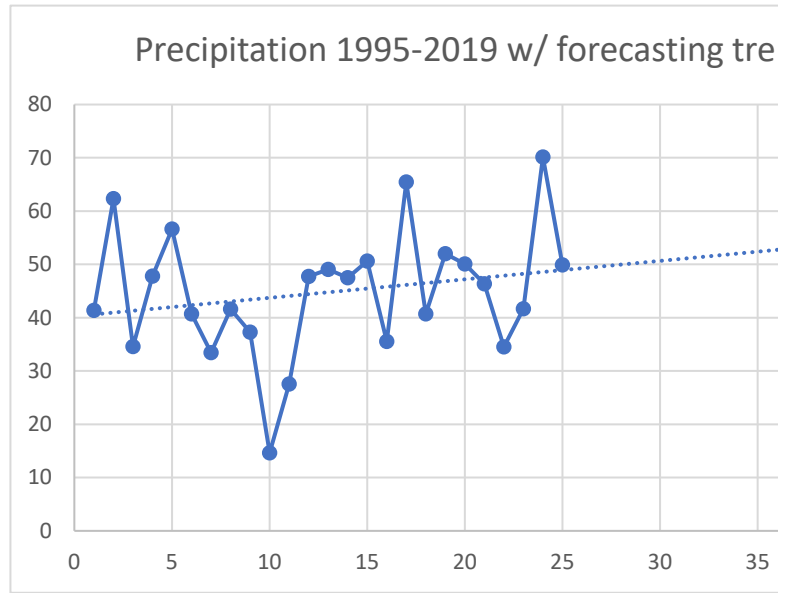

Year	Precipitation (inches)
1995	41.37
1996	62.36
1997	34.59
1998	47.81
1999	56.62
2000	40.73
2001	33.45
2002	41.61
*2003	37.27
*2004	14.63
*2005	27.53
2006	47.77
2007	49.05
2008	47.47
2009	50.61
2010	35.57
2011	65.49
2012	40.69
2013	52.01
2014	50.1
2015	46.33
2016	34.51
2017	41.66
2018	70.15
2019	49.88